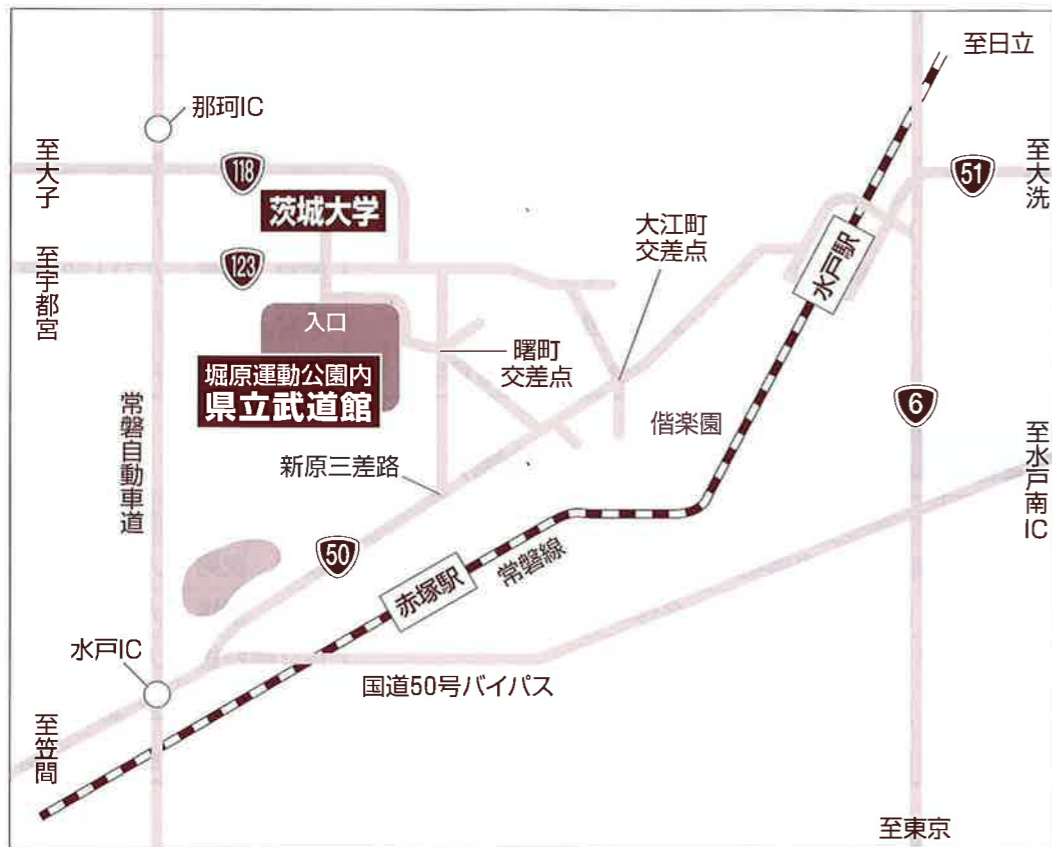

## 茨城大学&県立武道館 案内図

### 交通のご案内

●車	常磐自動車道水戸ICより約20分 常磐自動車道那珂ICより約20分 (両日・武道館駐車場・無料〔400台分〕)
●路線バス	JR水戸駅北口より茨城交通バスで約25分 ①栄町経由茨城大行 茨城大前営業所(終点)下車 7番のりば(最短ルート) ②新原経由茨大行 武道館前下車 5番のりば

◎第24回 まちから村からの連帯でひとりぼっちの高齢者をなくそう

## 移動分科会

教室	No	テーマ	講師	会場・教室	定員
移動分科会(1)	㉙	「五浦」と「野口雨情」を訪ねる	小園 春樹	バス1人2,000円	40人
移動分科会(2)	㉚	好文亭、偕楽園めぐり	奥村 忠義	バス1人2,000円	40
移動分科会(3)	㉛	百里基地と茨城空港	梅沢 優 松原 日出夫	バス1人2,000円	40
移動分科会(4)	㉜	つくば宇宙センター(展示室見学)	柴原 充	バス1人2,000円	40